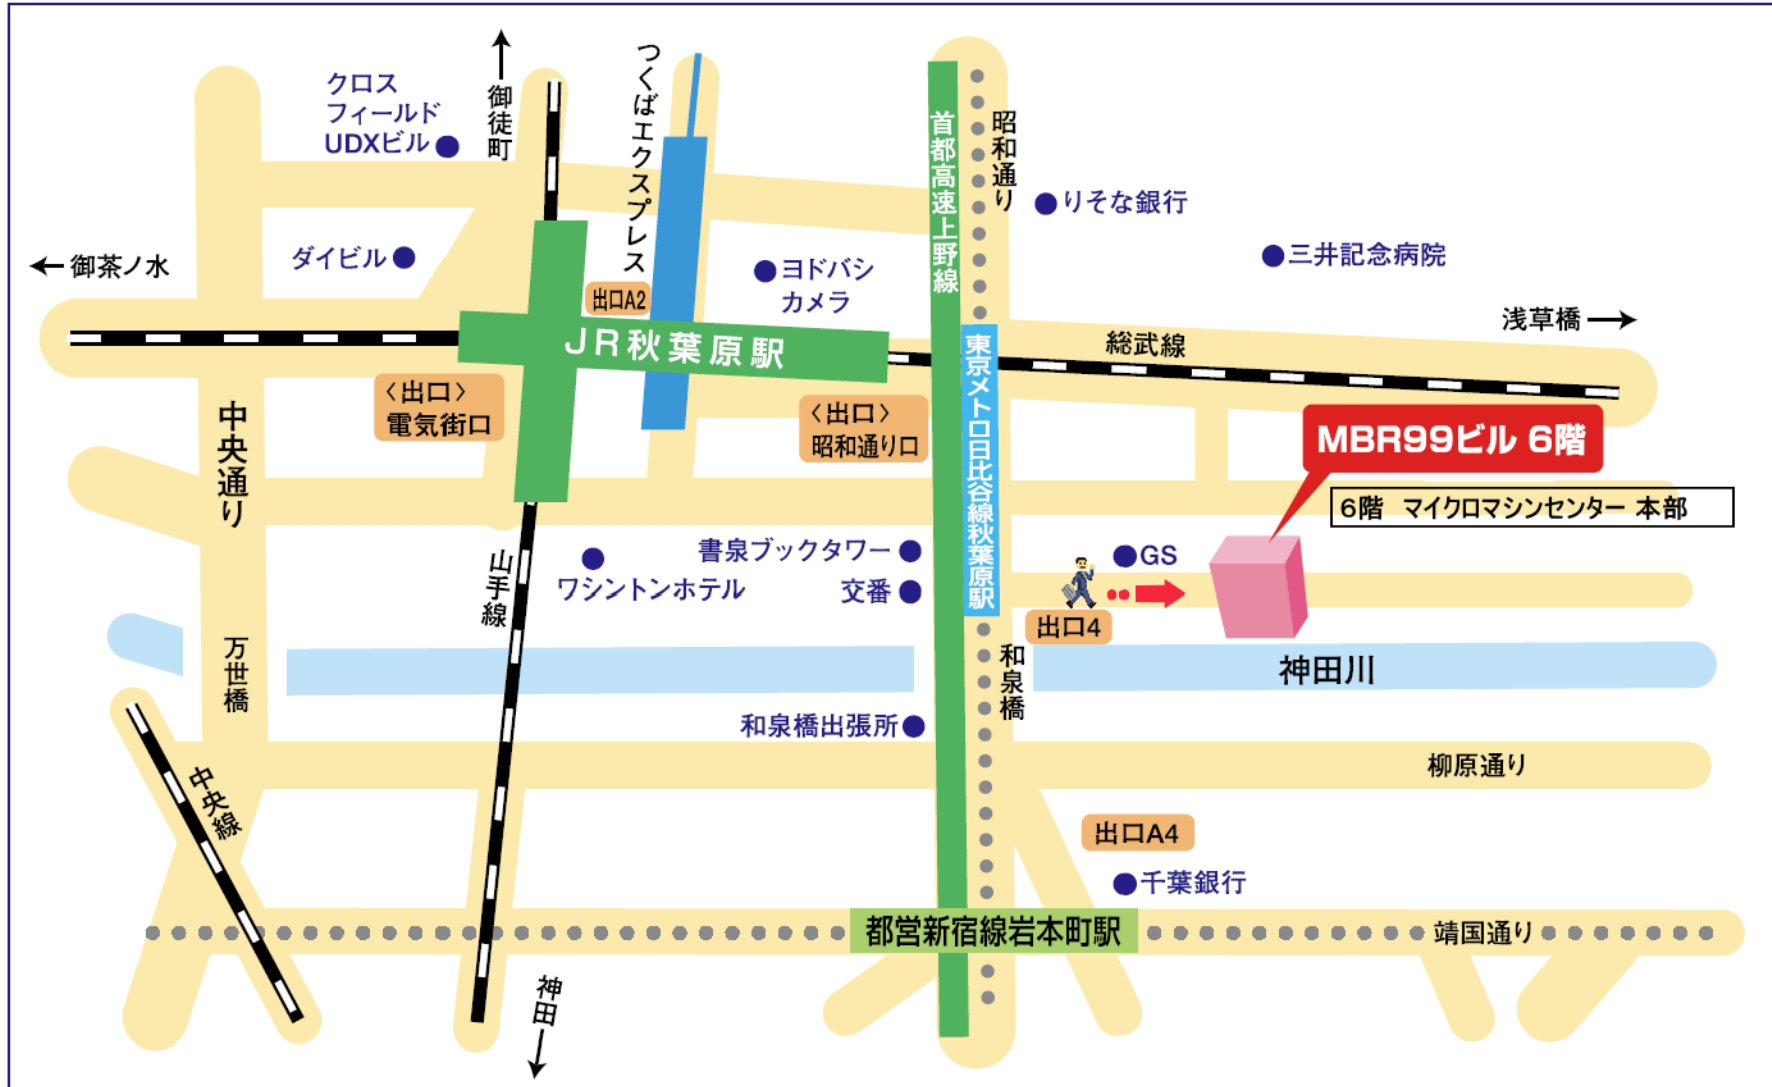

【一般財団法人マイクロマシンセンター】

東京都千代田区神田佐久間河岸67 MBR99ビル6階 TEL:03-5835-1870

一般財団法人マイクロマシンセンター

〒101-0026

東京都千代田区神田佐久間河岸67 MBR99ビル6階

TEL:03-5835-1870 FAX:03-5835-1873

<http://www.mmc.or.jp>

JR総武線/山手線/京浜東北線 ▶秋葉原駅 昭和通り口

東京メトロ日比谷線 ▶秋葉原駅 出口4

都営地下鉄新宿線 ▶岩本町駅 出口A4

つくばエクスプレス ▶秋葉原駅 出口A2

(上記最寄り駅からの所要時間約3分)