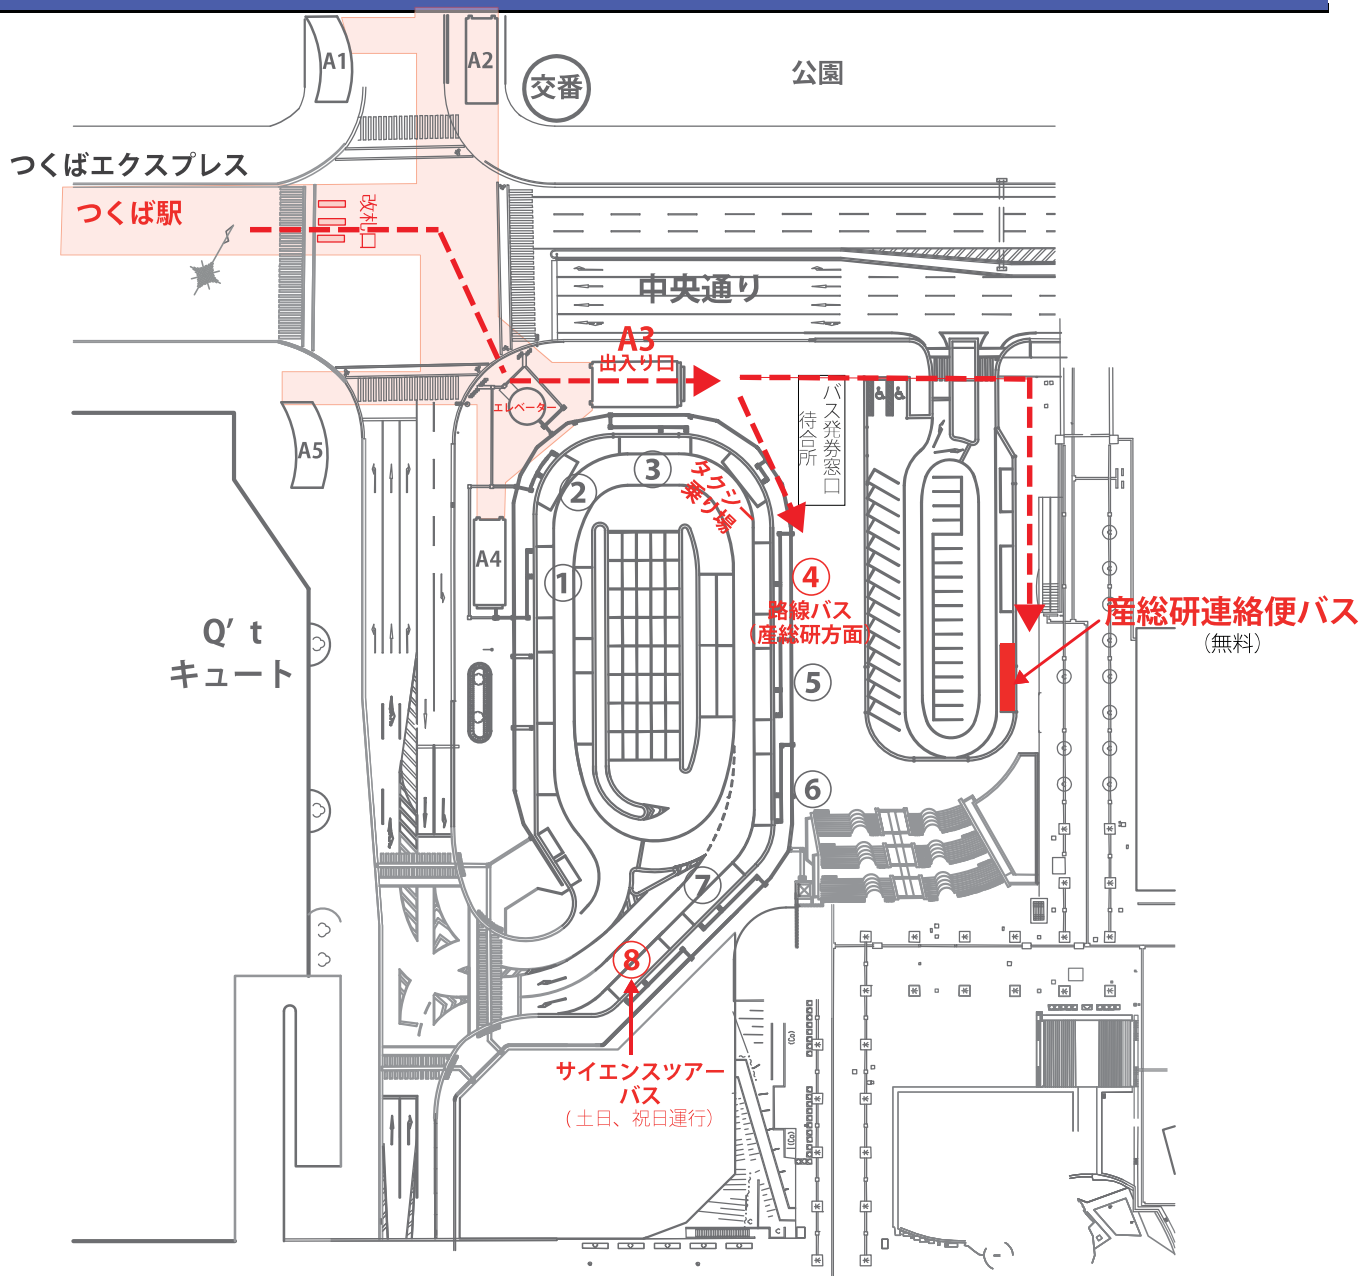

つくばセンターアクセスマップ

2010年5月6日より産総研連絡バスの乗降場所が下記の場所に変更となりました。
また、2009年6月1日より独立行政法人物質・材料研究機構との一部相互乗り入れを開始しました。

- ※ ご利用の際は、バスの側面、後部にかかっている上記のロゴと行き先をご確認の上、ご乗車下さい。
- ※ 物質・材料研究機構のバスの一部のみ産総研まで運行します。
- ※ マイクロバスでの運行のため乗車定員に限りがあり、ご乗車になれない場合があります。
- ※ 土曜、日曜、祝日は運休。